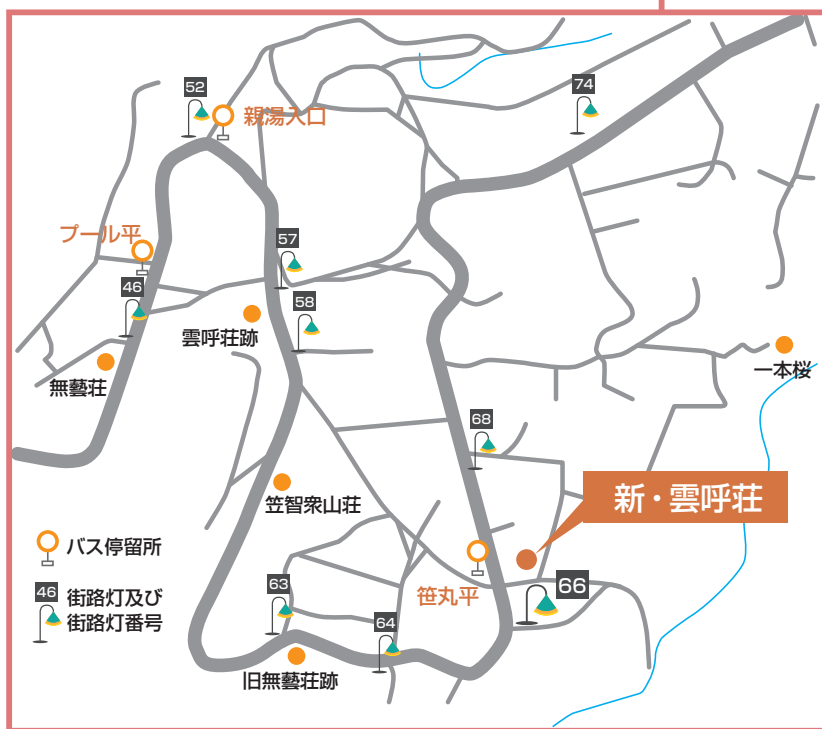

野田高梧記念

蓼科シナリオ研究所 アクセスマップ

車でお越しの方

中央自動車道「諏訪IC」よりビーナスラインで約30分程度で到着します。

バス停「笹丸平」と「66番」の街路灯番号を目印にご来館ください。

車での所要時間

- 諏訪インター 35分
- 南諏訪インター 35分
- 茅野駅 20分

電車・バスでお越しの方

中央本線「茅野駅」が最寄り駅となります。茅野駅より北八ヶ岳ロープウェイ行きバスに乗り、「笹丸平」で下車してください。

バス停より徒歩30秒です。

(バスは茅野駅西口2番乗り場よりのご乗車となります)

新・雲呼荘 野田高梧記念蓼科シナリオ研究所

住所 〒391-0301
長野県茅野市北山蓼科 4035-1360

TEL/Fax 0266-67-2058

開館時間 10:00 ~ 16:00

定休日 水曜日

入館料 400円

開館期間 7月24日 ~ 11月中旬